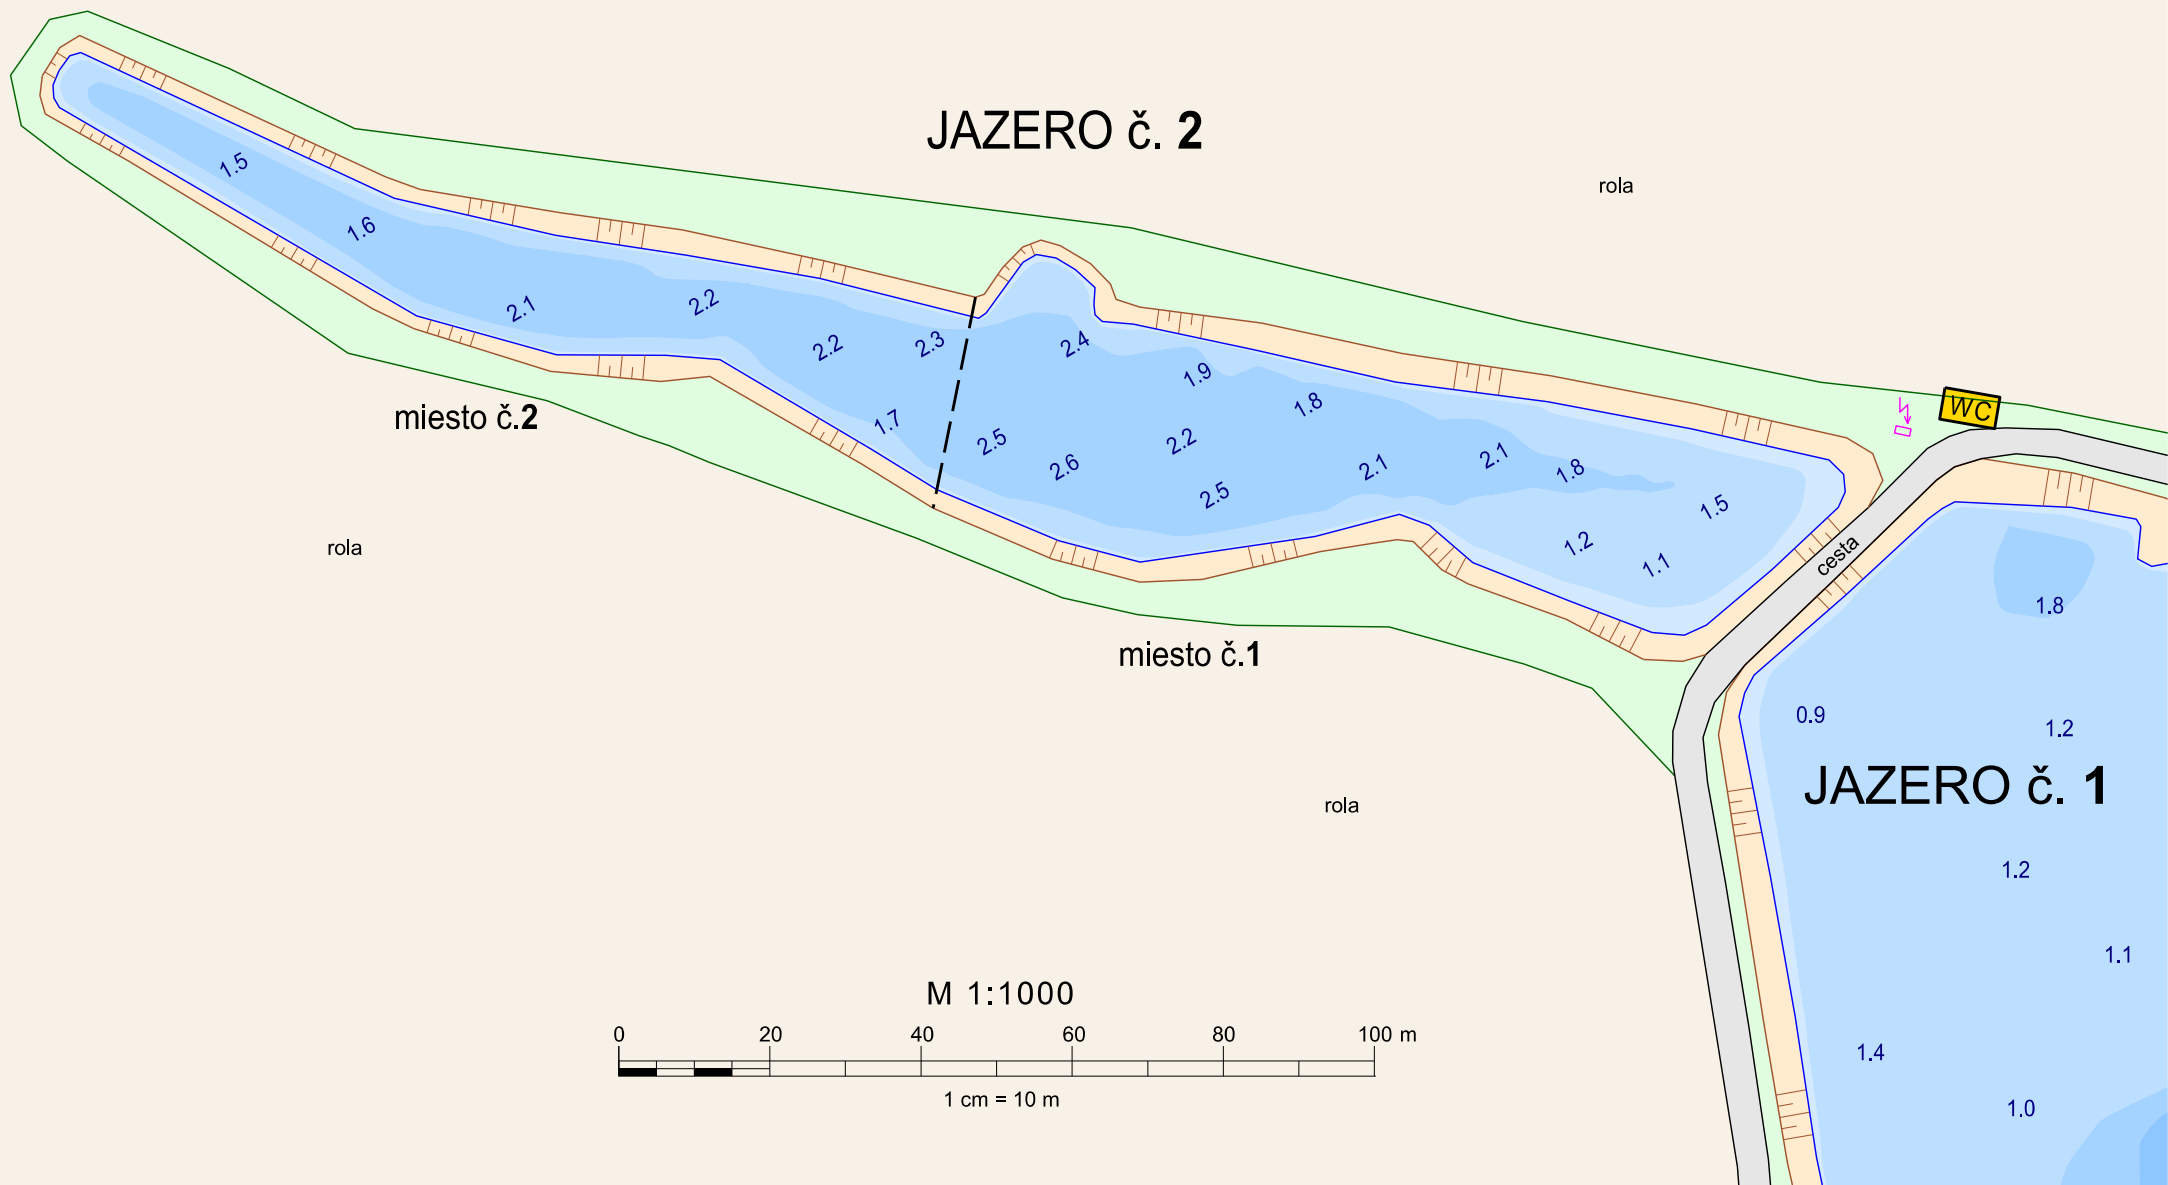

JAZERO č. 2

miesto č.2

miesto č.1

WC

cesta

M 1:1000